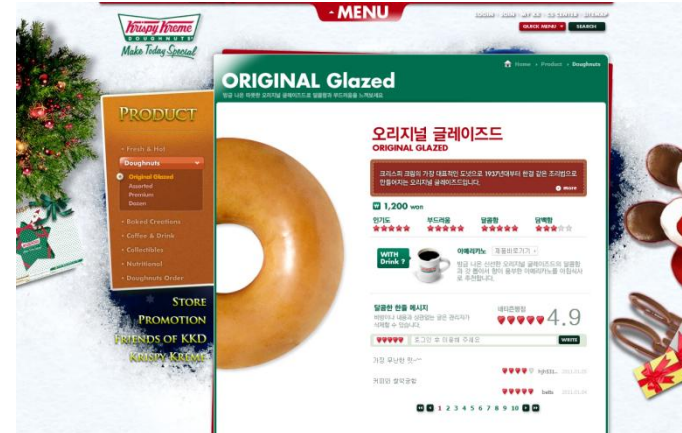

국순당 japan

한국가구 (ALL FLASH)

크리스피크림 도넛

LG DIOS 연간 운영

8. WEB 주요 포트폴리오

LG& 프로모션 사이트

LG PM80 프로모션 제안 및 기아 자동차 모터쇼 사이트

LG텔레콤 펀토키 사이트 구축