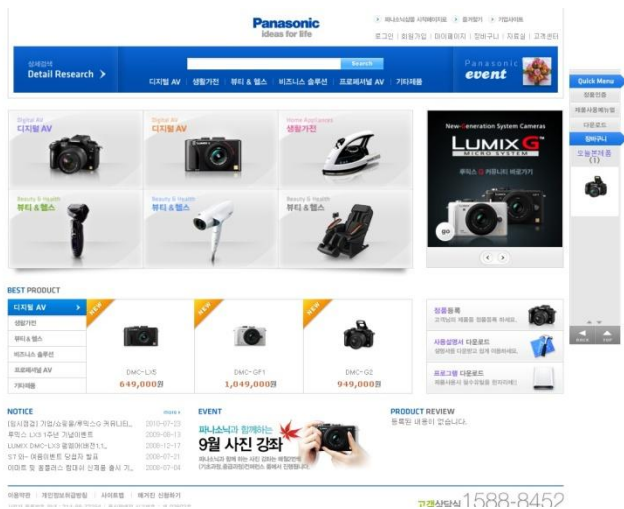

용인대학교 다국어 사이트 구축

경원대학교 세살마을 사이트 리뉴얼

브레인 스쿨

미래GT 사이트 리뉴얼

마이한솔

파나소닉 DSC

파나소닉 쇼핑몰

파나소닉 Brand(글로벌 가이드 적용)