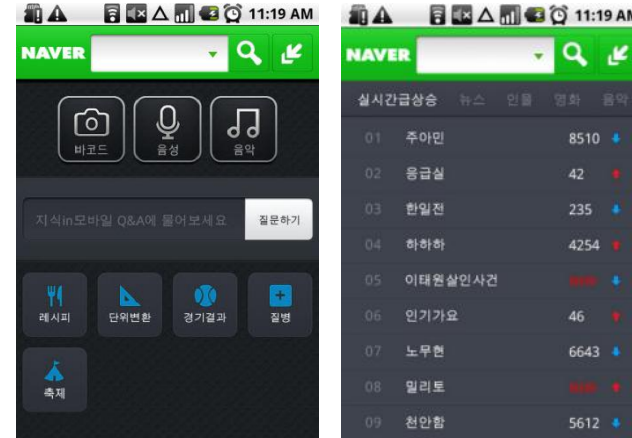

CJ 푸드빌 모바일웹(제안)

마이한솔 모바일웹(제안)

8. 모바일 주요 포트폴리오

Mobile Device – 갤럭시 Tab 10.1인치

삼성전자 전경련 포럼 솔루션

아모레 퍼시픽 [설화수] iPad APP

8. 모바일 주요 포트폴리오

LIG손해보험 고객센터 모바일 어플리케이션

LIG 손해보험 운전의 달인

교보생명 고객지원시스템 어플리케이션

교보생명 영업지원시스템 어플리케이션

8. 모바일 주요 포트폴리오

네이버 N드라이브 - iPhone

네이버 지도 - iPhone

네이버 지도 - Android

네이버 지도 - 윈도우 모바일

네이버 검색 Android(1차)

네이버 검색 Android(2차) - 계속 진행 중

네이버 미투데이 - Android

빙그레 메로나 모바일 어플리케이션

싱글즈 Beauty+ - iPhone

이화여자대학교 - iPhone / Android

헤라 매거진

10. 홍보영상 주요 포트폴리오