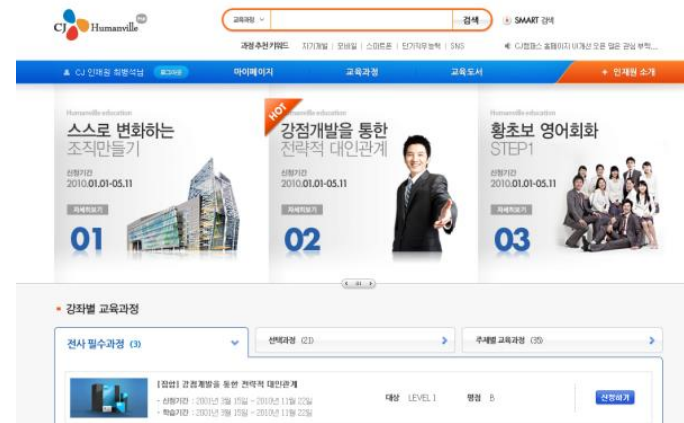

8. WEB 주요 포트폴리오

CJ GLS

LG 텔레콤

8. WEB 주요 포트폴리오

Web_Brand Site

CJ푸드빌

CJ 캠퍼스

LG Mobile

LG 상사 캐논 카메라 공식 쇼핑몰 디자인

한화 리조트 통합 사이트 구축

GS Car&Leisure

8. WEB 주요 포트폴리오

LG e.com Global 사이트 리뉴얼

KBS 사이트 리뉴얼

코엑스몰 사이트

우리은행 사이트 리뉴얼