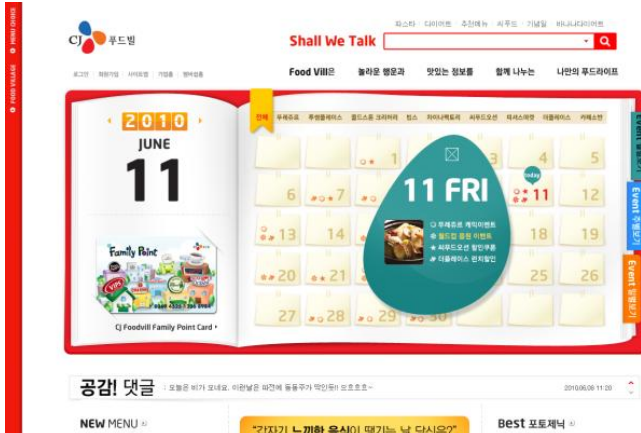

8. WEB 주요 포트폴리오

CJ GLS

LG 텔레콤

8. WEB 주요 포트폴리오

Web_Brand Site

CJ푸드빌

CJ 캠퍼스

LG Mobile

LG 상사 캐논 카메라 공식 쇼핑몰 디자인

한화 리조트 통합 사이트 구축

GS Car&Leisure

8. WEB 주요 포트폴리오

LG e.com Global 사이트 리뉴얼

KBS 사이트 리뉴얼

코엑스몰 사이트

우리은행 사이트 리뉴얼