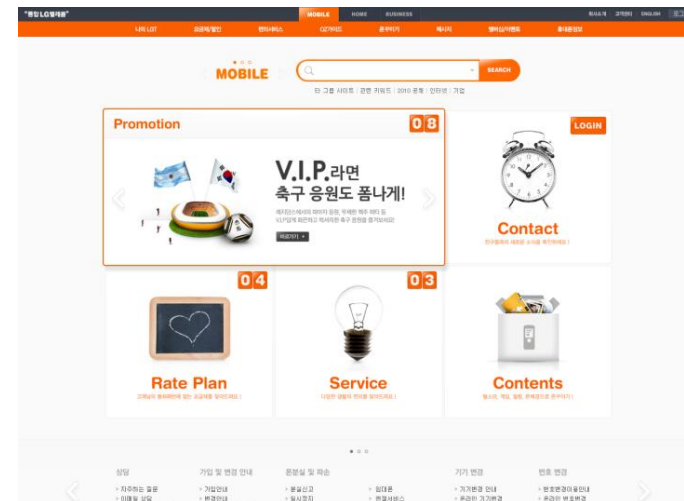

용인대학교 다국어 사이트 구축

경원대학교 세살마을 사이트 리뉴얼

브레인 스쿨

미래GT 사이트 리뉴얼

마이한솔

파나소닉 DSC

파나소닉 쇼핑몰

파나소닉 Brand(글로벌 가이드 적용)

8. WEB 주요 포트폴리오

CJ GLS

LG 텔레콤

8. WEB 주요 포트폴리오

Web_Brand Site

CJ푸드빌

CJ 캠퍼스

LG Mobile