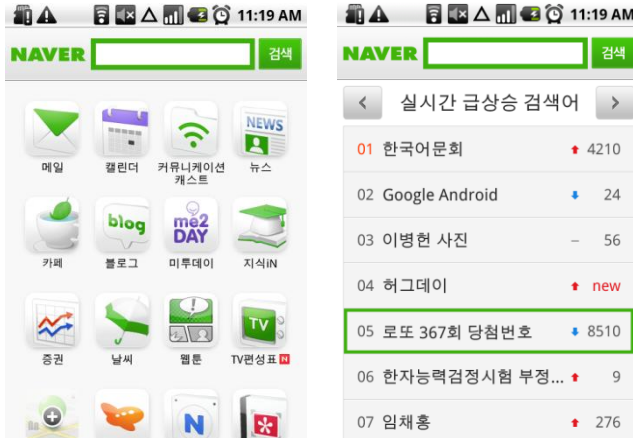

CJ 푸드빌 모바일웹(제안)

마이한솔 모바일웹(제안)

8. 모바일 주요 포트폴리오

Mobile Device – 갤럭시 Tab 10.1인치

삼성전자 전경련 포럼 솔루션

아모레 퍼시픽 [설화수] iPad APP

8. 모바일 주요 포트폴리오

LIG손해보험 고객센터 모바일 어플리케이션

LIG 손해보험 운전의 달인

교보생명 고객지원시스템 어플리케이션

교보생명 영업지원시스템 어플리케이션

8. 모바일 주요 포트폴리오

네이버 N드라이브 - iPhone

네이버 지도 - iPhone

네이버 지도 - Android

네이버 지도 - 윈도우 모바일

네이버 검색 Android(1차)

네이버 검색 Android(2차) - 계속 진행 중

네이버 미투데이 - Android

빙그레 메로나 모바일 어플리케이션

싱글즈 Beauty+ - iPhone

이화여자대학교 - iPhone / Android

헤라 매거진

10. 홍보영상 주요 포트폴리오