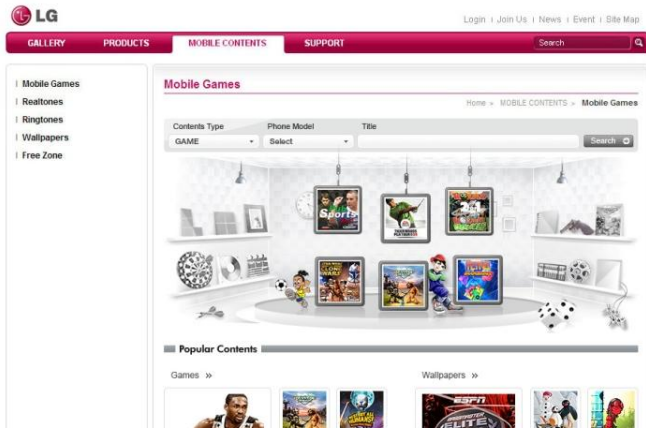

8. WEB 주요 포트폴리오

CJ GLS

LG 텔레콤

8. WEB 주요 포트폴리오

Web_Brand Site

CJ푸드빌

CJ 캠퍼스

LG Mobile

LG 상사 캐논 카메라 공식 쇼핑몰 디자인

한화 리조트 통합 사이트 구축

GS Car&Leisure

8. WEB 주요 포트폴리오

LG e.com Global 사이트 리뉴얼

KBS 사이트 리뉴얼

코엑스몰 사이트

우리은행 사이트 리뉴얼