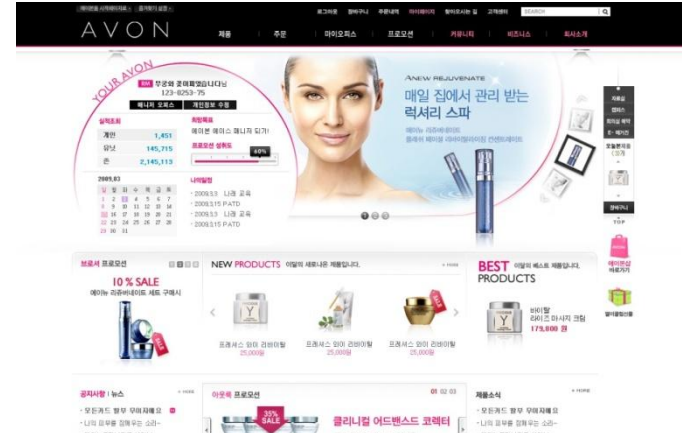

8. WEB 주요 포트폴리오

Web_Beauty & Magazine

싱글즈 온라인 매거진 사이트

마리끌레르 온라인 매거진 사이트

뉴스킨 ARO 사이트

메리케이 클래스แคม페인 사이트

AVON 사이트 리뉴얼 구축

메리케이 사이트 구축 및 유지보수