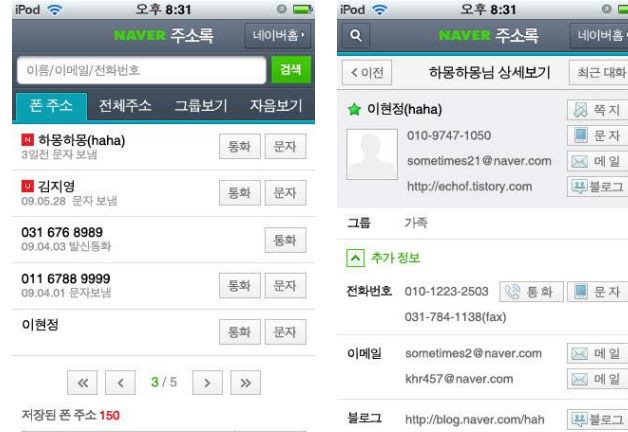

SPONSORSHIP 한국관광공사
공짜로 영화보기

BEST GIFT

8. WEB 주요 포트폴리오

하나대투증권 피가로 TI Banner

이트레이드증권

교보생명 모바일웹

미래에셋증권 모바일웹

네이버 모바일 넥스트(사내그룹웨어) : 메인화면

네이버 모바일웹 영화

네이버 책

네이버 통합주소록

네이버 월드컵 특집

네이버 월드컵 DB검색

네이버 캘린더 서스테닝

네이버 지방선거 DB검색

네이버 날씨