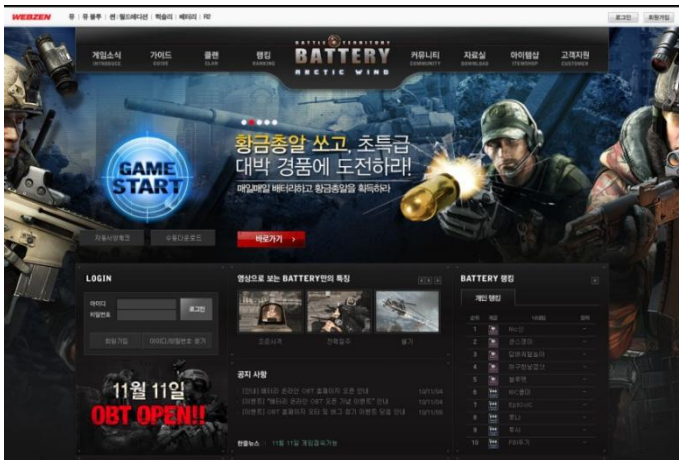

한게임 - 출조냥시왕

한게임 KUF 2

웹젠 배터리

용의주도 미스신, 라디오데이즈 등 영화 사이트