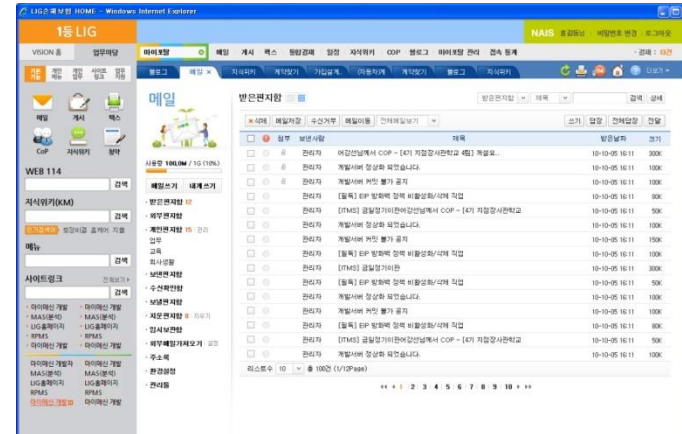

웹젠 배터리

용의주도 미스신, 라디오데이즈 등 영화 사이트

8. WEB 주요 포트폴리오

Web_통합그룹웨어

LIG 통합그룹웨어(진행중)

8. WEB 주요 포트폴리오

LIG 통합그룹웨어(진행중)

한국섬유기술연구소