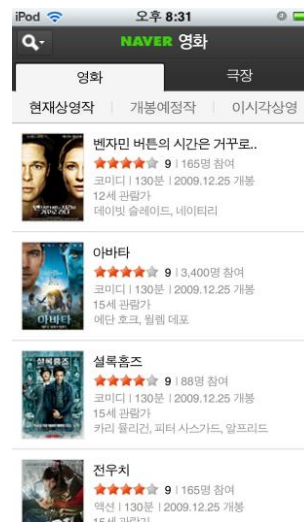

교보생명 모바일웹

미래에셋증권 모바일웹

네이버 모바일 넥스트(사내그룹웨어) : 메인화면

네이버 모바일웹 영화