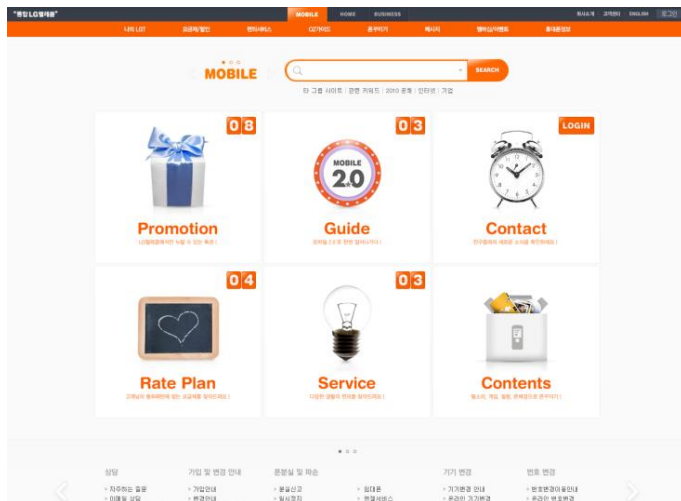

8. WEB 주요 포트폴리오

CJ GLS

LG 텔레콤