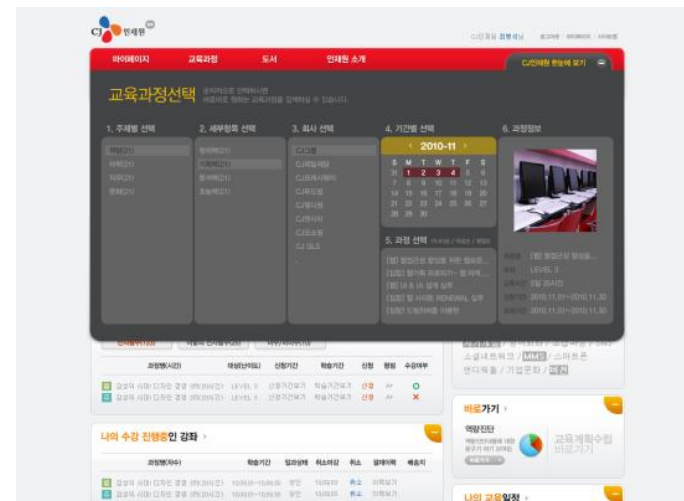

8. WEB 주요 포트폴리오

CJ GLS

LG 텔레콤

8. WEB 주요 포트폴리오

Web_Brand Site

CJ푸드빌

CJ 캠퍼스

LG Mobile

LG 상사 캐논 카메라 공식 쇼핑몰 디자인

한화 리조트 통합 사이트 구축

GS Car&Leisure

8. WEB 주요 포트폴리오

LG e.com Global 사이트 리뉴얼

KBS 사이트 리뉴얼

코엑스몰 사이트

우리은행 사이트 리뉴얼