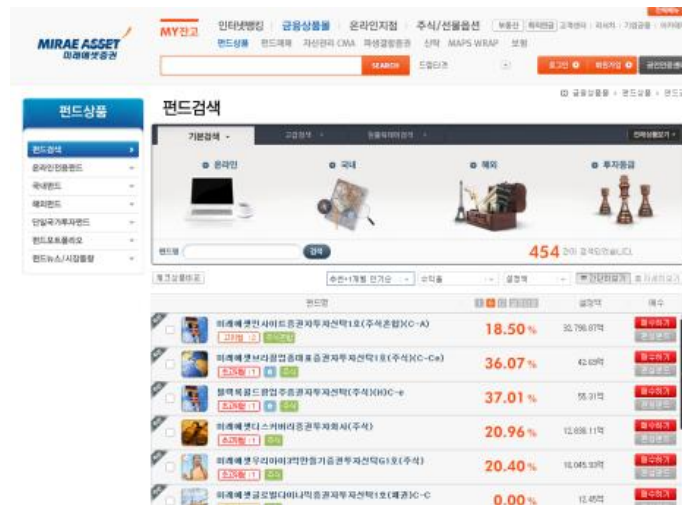

미래에셋 펀드로 닷컴 리뉴얼